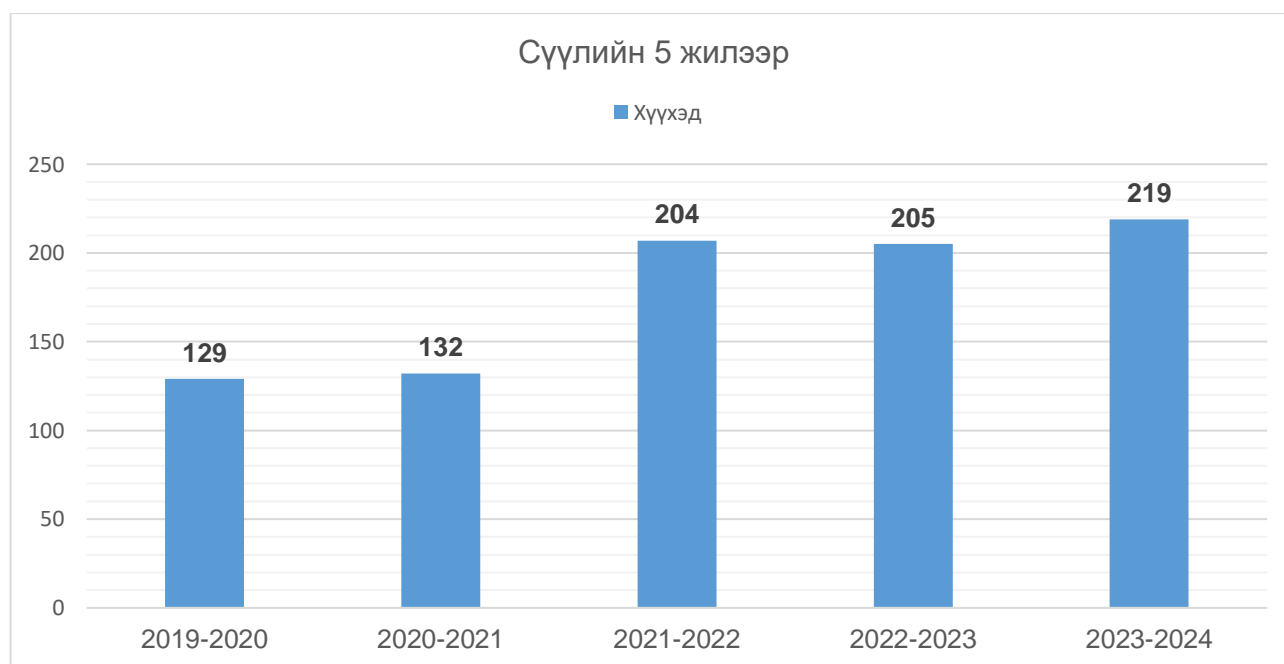

СУРГУУЛИЙН ӨМНӨХ БОЛОВСРОЛЫН БАЙГУУЛЛАГЫН ЛАВЛАГАА

Хүснэгт 1

1	Аймаг, сум, дүүрэг:	Дундговь аймаг Сайнцагаан сум
2	СӨБ-ын байгууллагын нэр	1-р цэцэрлэг
3	Хэдэн онд байгуулагдсан	1951.05.27. Дундговь аймгийн төвд
4	Үүсгэн байгуулагч	Дундговь аймгийн Бага хурлын тэргүүлэгчдийн тогтоолоор
5	Цэцэрлэгийн байршил	Дундговь аймаг Сайнцагаан сум 7-р баг Худалдааны гудамж 1-117
6	Хаяг	Дундговь аймгийн Сайнцагаан сумын 1-р цэцэрлэг
7	Утас:	70592450
8	Цэцэрлэгийн онцлог	ЭКО ЦЭЦЭРЛЭГ
9	Улсын бүртгэлийн гэрчилгээний дугаар	000132251
10	Тусгай зөвшөөрөл авсан огноо	2005.03.18.
11	Тусгай зөвшөөрөл олгосон байгууллага, албан тушаалтан	Дундговь аймгийн Сайнцагаан сумын Засаг дарга Ж.Дашзэвэг
12	Цэцэрлэгийн хүчин чадал	150
13	Бүлгийн тоо	6
14	Тойргийн хүүхдийн тоо	268
15	Бүртгэгдэн хамрагдаж байгаа хүүхдийн тоо	262
16	Багш нарын тоо	7
17	Зэрэгтэй багшийн тоо	4
18	Нийт багш ажилтнуудын тоо	25

ЦЭЦЭРЛЭГИЙН ХАМРАН СУРГАЛТЫН ҮЗҮҮЛЭЛТ